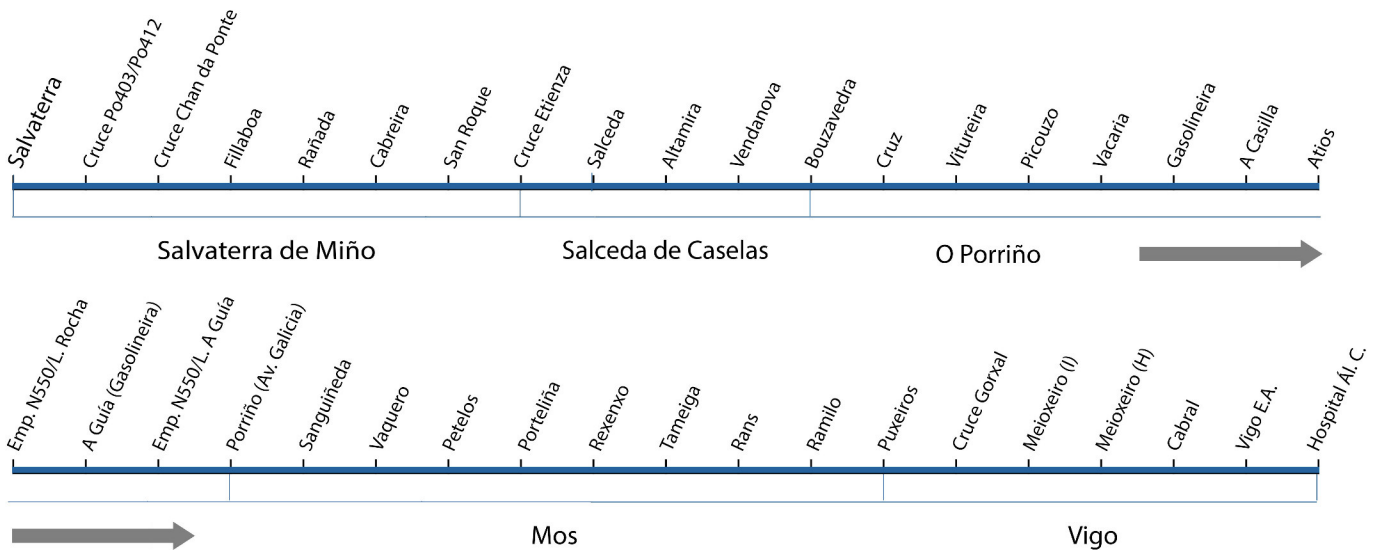

XG521-35 Salvaterra - Salceda - Vigo E.A. - Hospital Álvaro Cunqueiro

Ida

Tempada Anual	Frecuencia Semanal	Saída
Ata o 11/09	L-V	17:05
Ata o 11/09	L-V	19:05
Ata o 11/09	S/D/F	9:45
Ata o 11/09	S/D/F	16:15

Volta

Tempada Anual	Frecuencia Semanal	Saída
Ata o 11/09	L-V	9:00
Ata o 11/09	L-V	10:00
Ata o 11/09	S/D/F	13:45
Ata o 11/09	S/D/F	19:45

Paradas

Ida

Volta