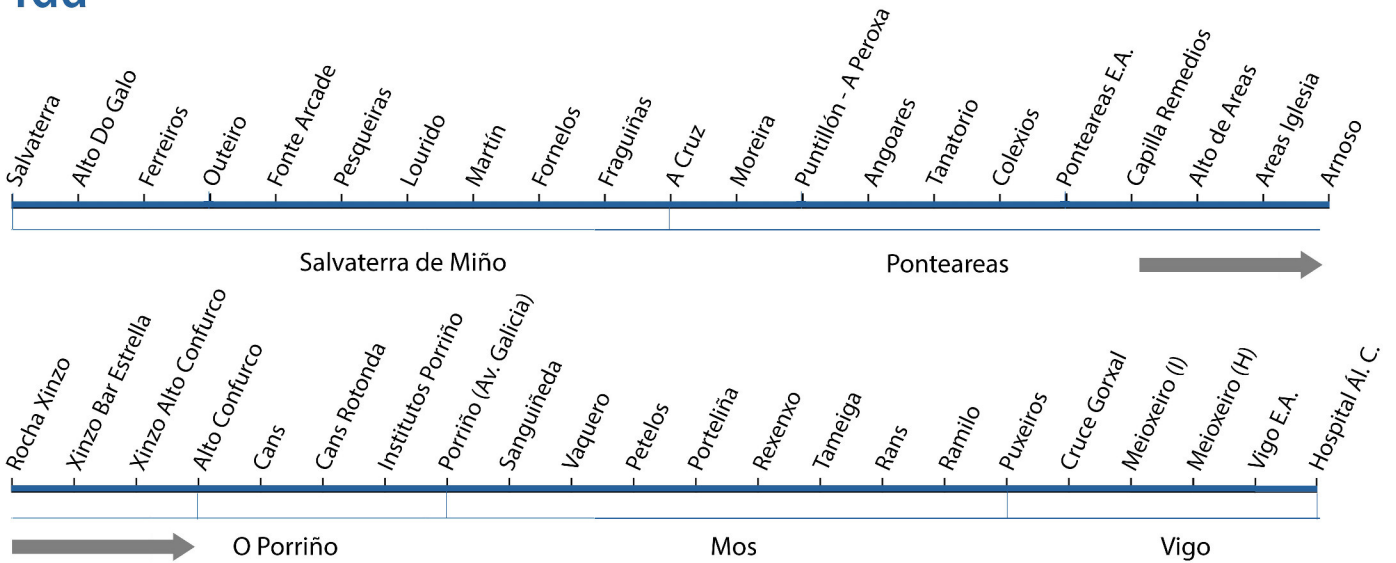

XG521-33 Salvaterra - Ponteareas - Vigo E.A. - Hospital Álvaro Cunqueiro

Ida

Tempada Anual	Frecuencia Semanal	Saída
Ata o 11/09	L-V	6:45
Ata o 11/09	L-V	8:15
Ata o 11/09	L-V	9:30
Ata o 11/09	S/D/F	6:45
Ata o 11/09	S/D/F	20:45

Volta

Tempada Anual	Frecuencia Semanal	Saída
Ata o 11/09	L-V	9:30
Ata o 11/09	L-V	12:30
Ata o 11/09	L-V	15:15
Ata o 11/09	S/D/F	8:15
Ata o 11/09	S/D/F	22:15

Paradas

Ida