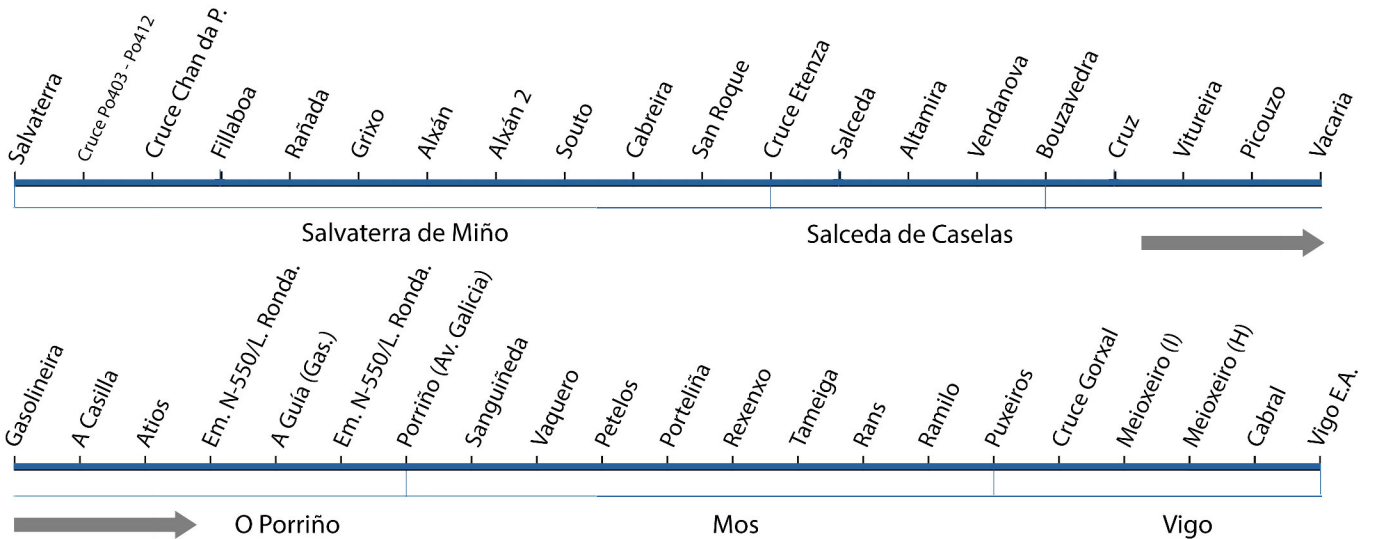

XG521-2 Salvaterra - Salceda - Cabral - Vigo E.A.

Ida

Tempada Anual	Frecuencia Semanal	Saída
Ata o 11/09	L-V	7:05
Ata o 11/09	L-V	10:35
Ata o 11/09	L-V	15:05
Ata o 11/09	S/D/F	9:45
Ata o 11/09	S/D/F	16:15

Volta

Tempada Anual	Frecuencia Semanal	Saída
Ata o 11/09	L-V	19:30
Ata o 11/09	L-V	20:45
Ata o 11/09	L-V	21:30
Ata o 11/09	S/D/F	13:45
Ata o 11/09	S/D/F	19:45

Paradas

Ida

Volta